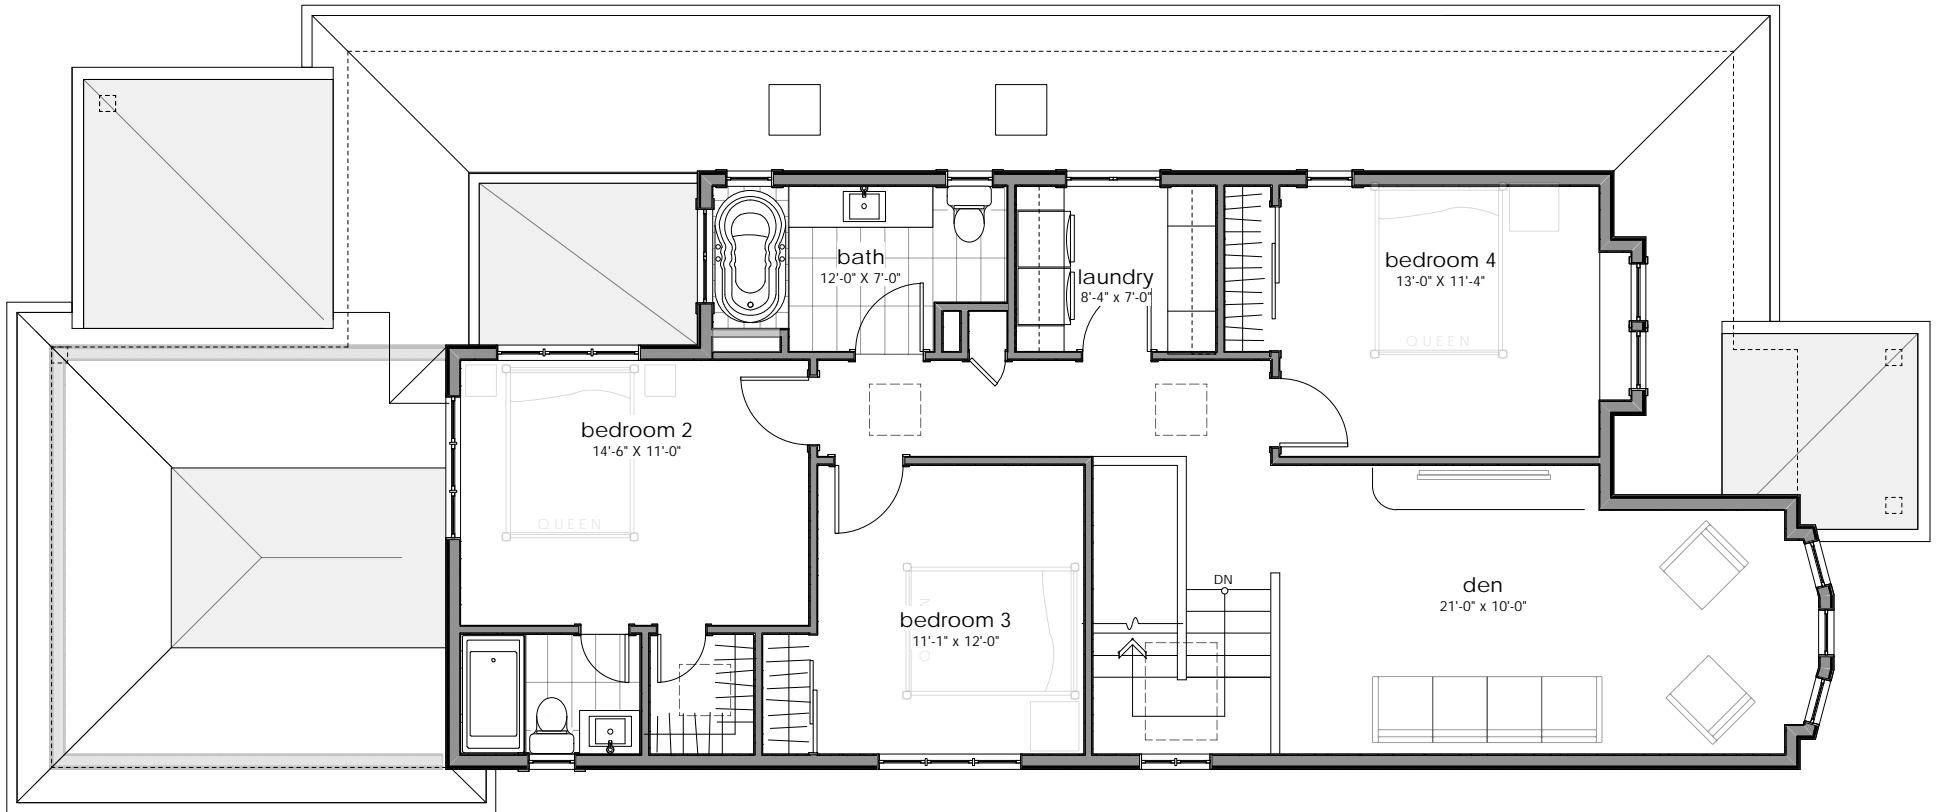

area  
1995 ft2 / 185.34m2

area  
1160 ft2 / 107.77m2